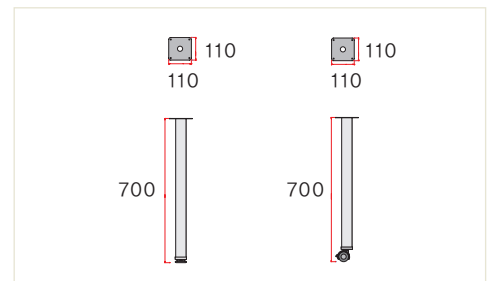

식탁다리 일자형

규격	일자형
색상	백색
재질	Fe

▶ 조절발

▶ 캐스타