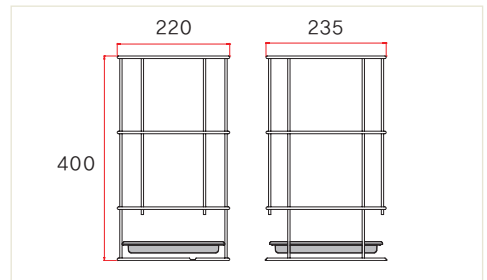

우산꽃이(신형)

규격	사각
색상	크롬(유광)
재질	Fe