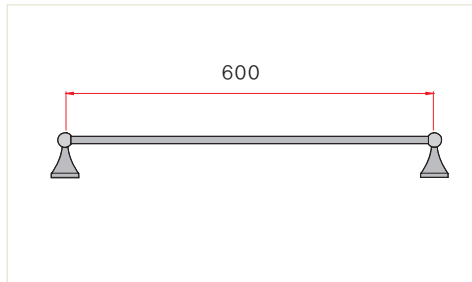

타이봉

규격	600mm
색상	크롬(유광)
재질	Fe