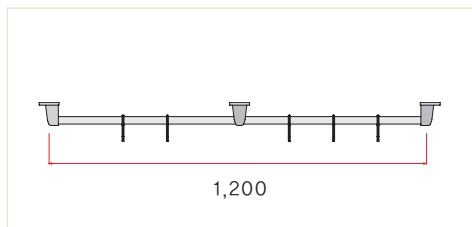

국자걸이

규격	L
색상	크롬(유광)
재질	SUS

▶ 재고보유 기본규격
L: 600, 800, 900mm

▶ 주문규격: 영업담당자와 상담

국자걸이

규격	1,200mm
색상	크롬(유광)
재질	SUS

※ 1,200mm 제품
중간 소켓 사용

걸이