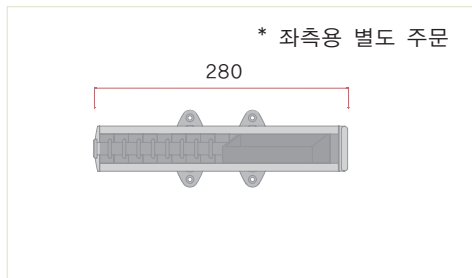

■ 걸이

Spec	Drawing
------	---------

인출식타이걸이

규격	440mm/타이전용
색상	반투명
재질	AL

인출식타이걸이 (우측용)

규격	440mm/타이,함
색상	반투명
재질	AL

❖ 인출식 타이걸이의 특징 ❖

어떤 가구에 장착되더라도 고가 제품이라는 이미지를 살리기 위해 넥타이걸이의 제품구조와 색상을 고급화 하였습니다. 특히, 주요부위의 사출소재는 방탄플라스틱 소재로 **절대 파손**되지 않습니다. 그럼에도 불구하고 판매가격은 거품을 모두 빼어 시중 제품보다 저렴하게 출시되고 있습니다.

고정식타이걸이 (우측용)

규격	340mm/타이,함
색상	반투명
재질	AL

고정식타이걸이 (우측용)

규격	280mm/타이,함
색상	반투명
재질	AL

❖ 고정식 타이걸이의 특징 ❖

주로 옷장문 내부에 장착되며, 소재는 인출식 타이걸이와 동일합니다. 특히, 고정발에 삽입홈이 있으므로 거울을 홈에 삽입하고 상부에 우측 그림과 같이 2개의 장코너만 장착하면 됩니다.

❖ 고정식 타이걸이 거울 부착 예 ▶▶▶