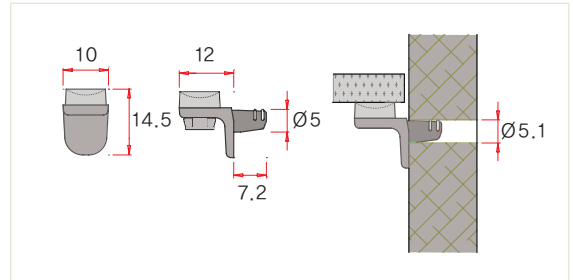

▶ 유리용

▶ 목재용

다보

Spec

Drawing

유리다보

규격	Ø5
색상	니켈(유광)
재질	Zn

평다보