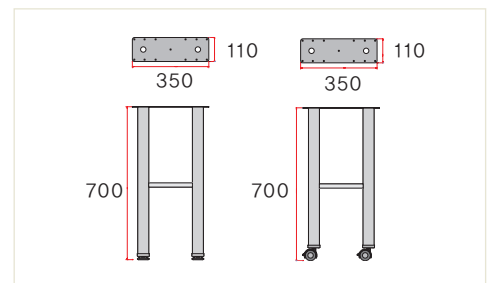

규격	사각
색상	크롬(유광)
재질	Fe

❖ 물받이판
깨어지지 않는 고급 소재 사용

TABLE STAND

식탁다리 H형

규격	H형
색상	크롬(유광)
재질	Fe

▶ 조절발

▶ 캐스타

▶ 조절발