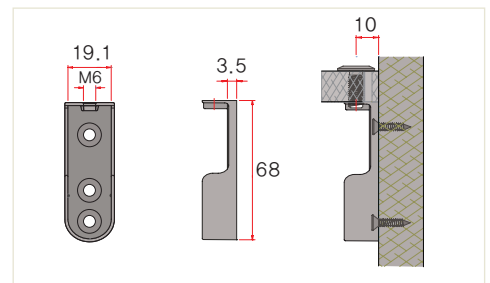

롱소켓

규격	Ø19
색상	니켈(유광)
재질	Zn