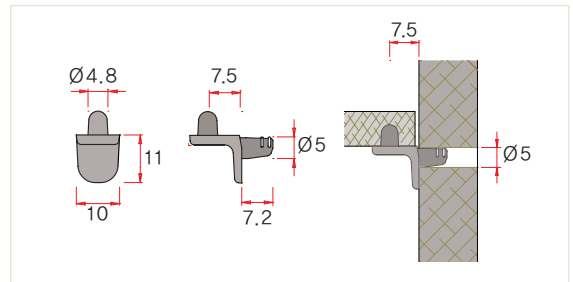

촉다보

규격	Ø5
색상	니켈(유광)
재질	Zn