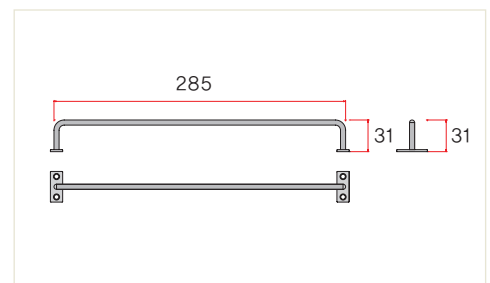

슬리퍼걸이 2구

규격	2구
색상	크롬(유광)
재질	Fe