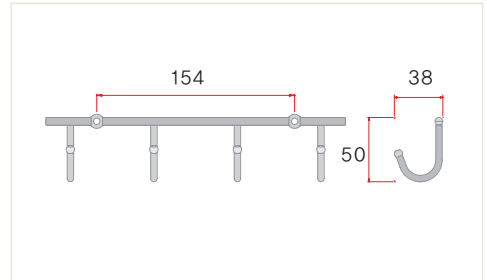

▶주문규격
200mm ~ 1,199mm

▶특별 주문규격
200mm미만, 1,200mm초과
*주문시 영업담당자와 상담바랍니다.

원형옷걸이봉

규격	Ø15
색상	크롬(유광)
재질	Fe

▶재고보유 기본규격
없음

▶주문규격
200mm ~ 1,200mm
*주문시 영업담당자와 상담바랍니다.

▶특별 주문규격
200mm미만, 1,200mm초과
*주문시 영업담당자와 상담바랍니다.

원형옷걸이봉

규격	Ø12
색상	크롬(유광)
재질	Fe

▶재고보유 기본규격
없음

▶주문규격
200mm ~ 1,200mm
*주문시 영업담당자와 상담바랍니다.

▶특별 주문규격
200mm미만, 1,200mm초과
*주문시 영업담당자와 상담바랍니다.

걸이

HOOK

우산걸이 4구

규격	4구
색상	크롬(유광)
재질	Fe