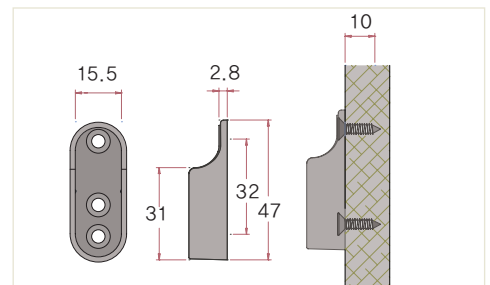

U소켓

규격	Ø15 / R형 피스
색상	실버
재질	Zn