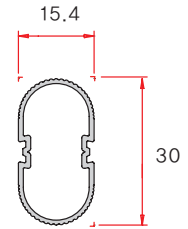

■ 걸이

Spec	Drawing
------	---------

인출식타이걸이

규격	440mm/타이전용
색상	반투명
재질	AL

인출식타이걸이 (우측용)

규격	440mm/타이,함
색상	반투명
재질	AL

❖ 인출식 타이걸이의 특징 ❖

어떤 가구에 장착되더라도 고가 제품이라는 이미지를 살리기 위해 넥타이걸이의 제품구조와 색상을 고급화 하였습니다. 특히, 주요부위의 사출소재는 방탄플라스틱 소재로 **절대 파손**되지 않습니다. 그럼에도 불구하고 판매가격은 거품을 모두 빼어 시중 제품보다 저렴하게 출시되고 있습니다.

고정식타이걸이 (우측용)

규격	340mm/타이,함
색상	반투명
재질	AL

고정식타이걸이 (우측용)

규격	280mm/타이,함
색상	반투명
재질	AL

❖ 고정식 타이걸이의 특징 ❖

주로 옷장문 내부에 장착되며, 소재는 인출식 타이걸이와 동일합니다. 특히, 고정발에 삽입홈이 있으므로 거울을 홈에 삽입하고 상부에 우측 그림과 같이 2개의 장코너만 장착하면 됩니다.

❖ 고정식 타이걸이 거울 부착 예 ▶▶▶

옷걸이봉

AL 옷걸이봉

Spec

Drawing

AL옷걸이봉

규격	Ø15
색상	실버
재질	AL

AL옷봉용고리

규격	Ø15
색상	실버
재질	Zn

▶주문규격
기본규격을 제외한
200mm ~ 1,199mm

▶특별 주문규격
200mm미만, 1,200mm초과
*주문시 영업담당자와 상담바랍니다.

타원옷걸이봉

규격	Ø19
색상	크롬(유광)
재질	Fe

▶재고보유 기본규격
900, 1,000, 1,050, 1,200,
1,500, 1,800mm

▶주문규격
기본규격을 제외한
200mm ~ 1,199mm

▶특별 주문규격
200mm미만, 1,200mm초과
*주문시 영업담당자와 상담바랍니다.