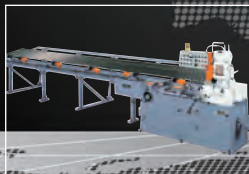

회사소개

(주)에스와이산업은

고객의 Innovation(기술혁신)에
뜨거운 에너지가 되겠습니다.

고객의 안전을 위한
디자인과 최상의 서비스를
제공하는 기업이 되겠습니다.

(주)에스와이산업은
약속을 지키는 기업이 되겠습니다.

임직원 일동

GREETING & VISION

VISION

“안전한 가구가 가정을 행복하게”

생산분야

프레스

다이캐스팅

파이프절단

스포츠용접

맞춤가공