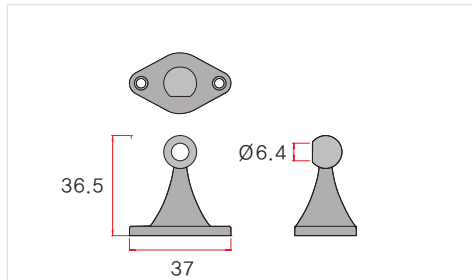

타이봉소켓

규격	Ø6
색상	크롬(유광)
재질	Zn