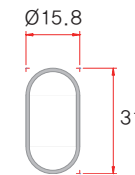

▶주문규격
기본규격을 제외한
200mm ~ 1,199mm

▶특별 주문규격
200mm미만, 1,200mm초과
*주문시 영업담당자와 상담바랍니다.

타원옷걸이봉

규격	Ø19
색상	크롬(유광)
재질	Fe

▶재고보유 기본규격
900, 1,000, 1,050, 1,200,
1,500, 1,800mm

▶주문규격
기본규격을 제외한
200mm ~ 1,199mm

▶특별 주문규격
200mm미만, 1,200mm초과
*주문시 영업담당자와 상담바랍니다.

원형옷걸이봉

규격	Ø19
색상	크롬(유광)
재질	Fe

▶재고보유 기본규격
없음

▶주문규격
200mm ~ 1,200mm
*주문시 영업담당자와 상담바랍니다.

▶특별 주문규격
200mm미만, 1,200mm초과
*주문시 영업담당자와 상담바랍니다.

타원옷걸이봉

규격	Ø15
색상	크롬(유광)
재질	Fe

▶재고보유 기본규격
없음

▶주문규격
200mm ~ 1,199mm

▶특별 주문규격
200mm미만, 1,200mm초과
*주문시 영업담당자와 상담바랍니다.

원형옷걸이봉

규격	Ø15
색상	크롬(유광)
재질	Fe

▶재고보유 기본규격
없음

▶주문규격
200mm ~ 1,200mm
*주문시 영업담당자와 상담바랍니다.

▶특별 주문규격
200mm미만, 1,200mm초과
*주문시 영업담당자와 상담바랍니다.

원형옷걸이봉