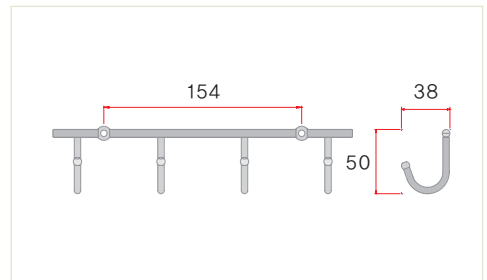

규격	4구
색상	실버
재질	Fe

우산걸이 5구