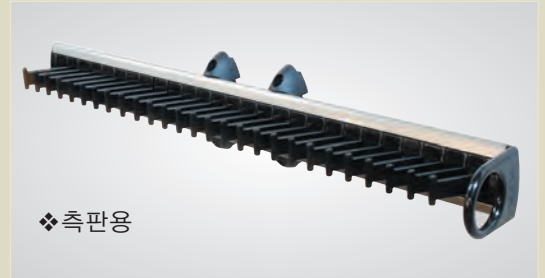

■ 걸이

Spec	Drawing
------	---------

인출식타이걸이

규격	440mm/타이전용
색상	반투명
재질	AL

인출식타이걸이 (우측용)

규격	440mm/타이,함
색상	반투명
재질	AL

❖ 인출식 타이걸이의 특징 ❖

어떤 가구에 장착되더라도 고가 제품이라는 이미지를 살리기 위해 넥타이걸이의 제품구조와 색상을 고급화 하였습니다. 특히, 주요부위의 사출소재는 방탄플라스틱 소재로 **절대 파손**되지 않습니다. 그럼에도 불구하고 판매가격은 거품을 모두 빼어 시중 제품보다 저렴하게 출시되고 있습니다.

고정식타이걸이 (우측용)

규격	340mm/타이,함
색상	반투명
재질	AL

고정식타이걸이 (우측용)

규격	280mm/타이,함
색상	반투명
재질	AL

❖ 고정식 타이걸이의 특징 ❖

주로 옷장문 내부에 장착되며, 소재는 인출식 타이걸이와 동일합니다. 특히, 고정발에 삽입홈이 있으므로 거울을 홈에 삽입하고 상부에 우측 그림과 같이 2개의 장코너만 장착하면 됩니다.

❖ 고정식 타이걸이 거울 부착 예 ▶▶▶