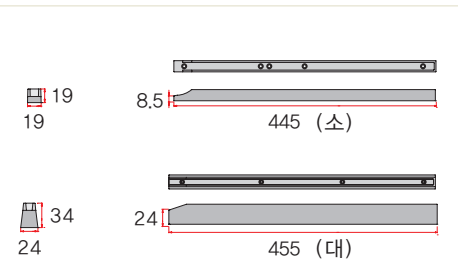

Spec

Drawing

장롱일반바구니

규격	345, 395, 445
색상	크롬(유광)
재질	Fe

※ 기본규격을 제외한 주문규격은 영업담당자와 상담바랍니다.

바구니레일

규격	대/소
색상	백색
재질	PP

▶ 재고보유 기본규격 (mm)
 대 : 35×455
 소 : 20×445