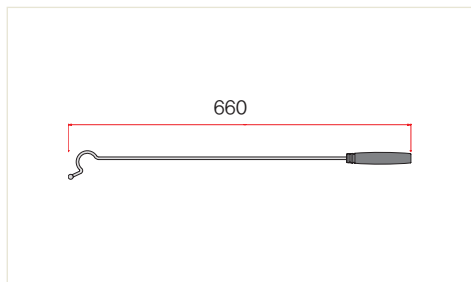

HANDLE

가제트손잡이

규격	Ø5
색상	오크
재질	Fe