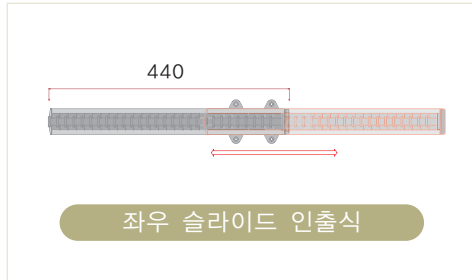

■ 걸이

Spec	Drawing
------	---------

인출식타이걸이

규격	440mm/타이전용
색상	반투명
재질	AL

인출식타이걸이 (우측용)

규격	440mm/타이,함
색상	반투명
재질	AL

❖ 인출식 타이걸이의 특징 ❖

어떤 가구에 장착되더라도 고가 제품이라는 이미지를 살리기 위해 넥타이걸이의 제품구조와 색상을 고급화 하였습니다. 특히, 주요부위의 사출소재는 방탄플라스틱 소재로 **절대 파손**되지 않습니다. 그럼에도 불구하고 판매가격은 거품을 모두 빼어 시중 제품보다 저렴하게 출시되고 있습니다.

고정식타이걸이 (우측용)

규격	340mm/타이,함
색상	반투명
재질	AL

고정식타이걸이 (우측용)

규격	280mm/타이,함
색상	반투명
재질	AL

❖ 고정식 타이걸이의 특징 ❖

주로 옷장문 내부에 장착되며, 소재는 인출식 타이걸이와 동일합니다. 특히, 고정발에 삽입홈이 있으므로 거울을 홈에 삽입하고 상부에 우측 그림과 같이 2개의 장코너만 장착하면 됩니다.

❖ 고정식 타이걸이 거울 부착 예 ▶▶▶