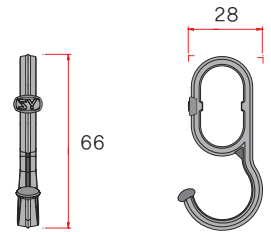

고정식타이걸이 (우측용)

규격	340mm/타이,함
색상	반투명
재질	AL

고정식타이걸이 (우측용)

규격	280mm/타이,함
색상	반투명
재질	AL

❖ 고정식 타이걸이의 특징 ❖

주로 옷장문 내부에 장착되며, 소재는 인출식 타이걸이와 동일합니다. 특히, 고정발에 삽입홈이 있으므로 거울을 홈에 삽입하고 상부에 우측 그림과 같이 2개의 장코너만 장착하면 됩니다.

❖ 고정식 타이걸이 거울 부착 예 ▶▶▶

옷걸이봉

AL 옷걸이봉

Spec

Drawing

AL옷걸이봉

규격	Ø15
색상	실버
재질	AL

AL옷봉용고리

규격	Ø15
색상	실버
재질	Zn

본 제품은 시중 생산 방식인 1차성형피막에서 끝나는것이 아니라 2차 미세연마 코팅 공정을 거친 고급제품입니다.

Fe 옷걸이봉

■ 옷걸이봉

Spec

Drawing

원형옷걸이봉

규격	Ø25
색상	크롬(유광)
재질	Fe

▶재고보유 기본규격
900, 1,000, 1,050, 1,200,
1,500, 1,800, 2,000mm

▶주문규격
기본규격을 제외한
200mm ~ 1,199mm

▶특별 주문규격
200mm미만, 1,200mm초과
*주문시 영업담당자와 상담바랍니다.

타원옷걸이봉

규격	Ø19
색상	크롬(유광)
재질	Fe

▶재고보유 기본규격
900, 1,000, 1,050, 1,200,
1,500, 1,800mm

▶주문규격
기본규격을 제외한
200mm ~ 1,199mm

▶특별 주문규격
200mm미만, 1,200mm초과
*주문시 영업담당자와 상담바랍니다.