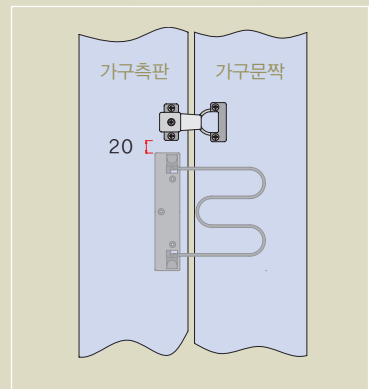

인서트 기능제품

기능제품

옷끼임방지대

규격	136 x 170
색상	크롬(유광)
재질	Fe

사용 전

사용 후(열림)

사용 후(고정)

확대모습

설치도면

문을 닫을때 문짝
경첩에 의복이 끼
여서 손상을 줄 수
있습니다.

장착 후 문짝방향
으로 의복 가이드
대를 펴서 사용할
수 있습니다.

문을 닫으면 가이
드대가 같이 닫혀
의복이 경첩에 손
상되는것을 방지합
니다.

▶ 가구측판 중간 경첩의 아래로
20mm간격을 두고 설치하시면
편리합니다.

SY IND.
FURNITURE
HARDWARE