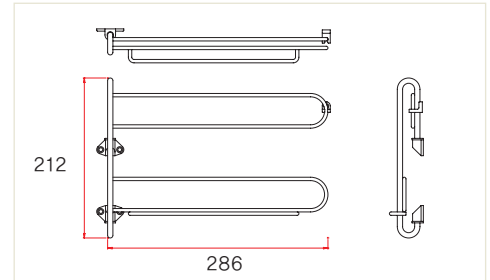

국자걸이

규격	L
색상	크롬(유광)
재질	SUS

▶ 재고보유 기본규격
L: 600, 800, 900mm

▶ 주문규격: 영업담당자와 상담

국자걸이

규격	1,200mm
색상	크롬(유광)
재질	SUS

※ 1,200mm 제품
중간 소켓 사용

걸이

RACK

Spec

Drawing

2단 넥타이걸이

규격	2단
색상	크롬(유광)
재질	Fe

3단 넥타이걸이

규격	3단
색상	크롬(유광)
재질	Fe

슬리퍼걸이 1구