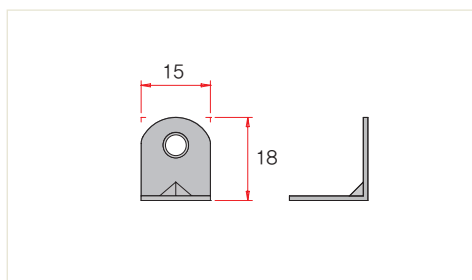

철코너

규격	小 (0.8t)
색상	천연백색
재질	Fe