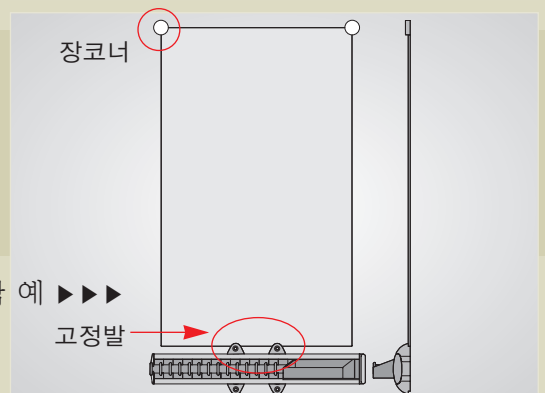

■ 걸이

Spec	Drawing
------	---------

인출식타이걸이

규격	440mm/타이전용
색상	반투명
재질	AL

인출식타이걸이 (우측용)

규격	440mm/타이,함
색상	반투명
재질	AL

❖ 인출식 타이걸이의 특징 ❖

어떤 가구에 장착되더라도 고가 제품이라는 이미지를 살리기 위해 넥타이걸이의 제품구조와 색상을 고급화 하였습니다. 특히, 주요부위의 사출소재는 방탄플라스틱 소재로 **절대 파손**되지 않습니다. 그럼에도 불구하고 판매가격은 거품을 모두 빼어 시중 제품보다 저렴하게 출시되고 있습니다.

고정식타이걸이 (우측용)

규격	340mm/타이,함
색상	반투명
재질	AL

고정식타이걸이 (우측용)

규격	280mm/타이,함
색상	반투명
재질	AL

❖ 고정식 타이걸이의 특징 ❖

주로 옷장문 내부에 장착되며, 소재는 인출식 타이걸이와 동일합니다. 특히, 고정발에 삽입홈이 있으므로 거울을 홈에 삽입하고 상부에 우측 그림과 같이 2개의 장코너만 장착하면 됩니다.

❖ 고정식 타이걸이 거울 부착 예 ▶▶▶