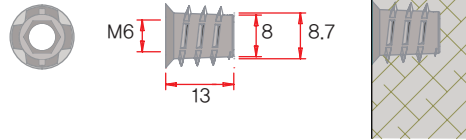

INSERT NUT

Spec

Drawing

Insert Nut

규격	6 x 13 와샤
색상	천연황색
재질	Zn