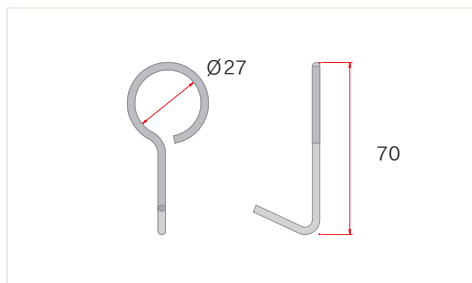

Spec

Drawing

막걸이

규격	1구
색상	크롬(유광)
재질	Fe

S강

규격	Ø25
색상	광택
재질	SUS

2단 옷걸이

규격	2단
색상	크롬(유광)
재질	Fe

국자걸이

규격	L
색상	크롬(유광)
재질	SUS

▶ 재고보유 기본규격
L: 600, 800, 900mm

▶ 주문규격: 영업담당자와 상담

국자걸이

규격	1,200mm
색상	크롬(유광)
재질	SUS

※ 1,200mm 제품
중간 소켓 사용

걸이