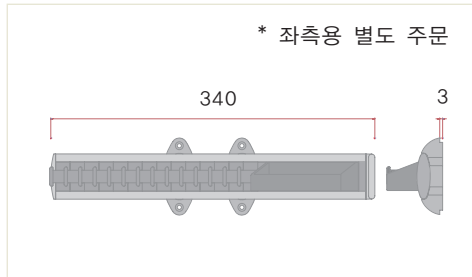

■ 걸이

Spec	Drawing
------	---------

인출식타이걸이

규격	440mm/타이전용
색상	반투명
재질	AL

인출식타이걸이 (우측용)

규격	440mm/타이,함
색상	반투명
재질	AL

❖ 인출식 타이걸이의 특징 ❖

어떤 가구에 장착되더라도 고가 제품이라는 이미지를 살리기 위해 넥타이걸이의 제품구조와 색상을 고급화 하였습니다. 특히, 주요부위의 사출소재는 방탄플라스틱 소재로 **절대 파손**되지 않습니다. 그럼에도 불구하고 판매가격은 거품을 모두 빼어 시중 제품보다 저렴하게 출시되고 있습니다.

고정식타이걸이 (우측용)

규격	340mm/타이,함
색상	반투명
재질	AL

고정식타이걸이 (우측용)

규격	280mm/타이,함
색상	반투명
재질	AL

❖ 고정식 타이걸이의 특징 ❖

주로 옷장문 내부에 장착되며, 소재는 인출식 타이걸이와 동일합니다. 특히, 고정발에 삽입홈이 있으므로 거울을 홈에 삽입하고 상부에 우측 그림과 같이 2개의 장코너만 장착하면 됩니다.

❖ 고정식 타이걸이 거울 부착 예 ▶▶▶