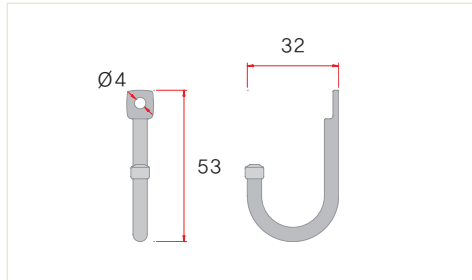

HOOK

■ 걸이

Spec

Drawing

막걸이

규격	1구
색상	크롬(유광)
재질	Fe