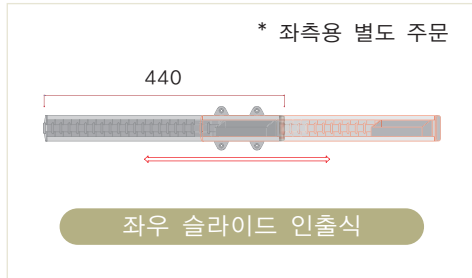

■ 걸이

Spec	Drawing
------	---------

인출식타이걸이

규격	440mm/타이전용
색상	반투명
재질	AL

인출식타이걸이 (우측용)

규격	440mm/타이,함
색상	반투명
재질	AL

❖ 인출식 타이걸이의 특징 ❖

어떤 가구에 장착되더라도 고가 제품이라는 이미지를 살리기 위해 넥타이걸이의 제품구조와 색상을 고급화 하였습니다. 특히, 주요부위의 사출소재는 방탄플라스틱 소재로 **절대 파손**되지 않습니다. 그럼에도 불구하고 판매가격은 거품을 모두 빼어 시중 제품보다 저렴하게 출시되고 있습니다.

고정식타이걸이 (우측용)

규격	340mm/타이,함
색상	반투명
재질	AL

고정식타이걸이 (우측용)

규격	280mm/타이,함
색상	반투명
재질	AL

❖ 고정식 타이걸이의 특징 ❖

주로 옷장문 내부에 장착되며, 소재는 인출식 타이걸이와 동일합니다. 특히, 고정발에 삽입홈이 있으므로 거울을 홈에 삽입하고 상부에 우측 그림과 같이 2개의 장코너만 장착하면 됩니다.

❖ 고정식 타이걸이 거울 부착 예 ▶▶▶