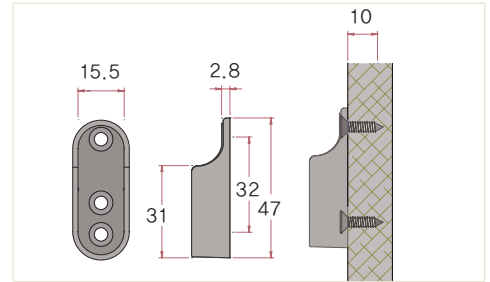

U소켓

규격	Ø15 / R형 피스
색상	니켈(유광)
재질	Zn