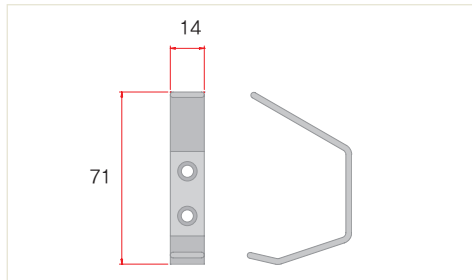

Spec

Drawing

막걸이

규격	1구
색상	크롬(유광)
재질	Fe

S강

규격	Ø25
색상	광택
재질	SUS

2단 옷걸이

규격	2단
색상	크롬(유광)
재질	Fe

국자걸이

규격	L
색상	크롬(유광)
재질	SUS

▶ 재고보유 기본규격
L: 600, 800, 900mm

▶ 주문규격: 영업담당자와 상담

국자걸이

규격	1,200mm
색상	크롬(유광)
재질	SUS

※ 1,200mm 제품
중간 소켓 사용

걸이