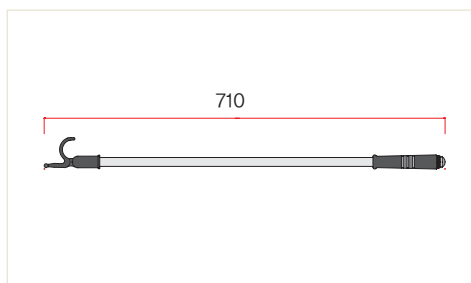

바구니 손잡이

HANDLE

가제트손잡이

규격	Ø5
색상	오크
재질	Fe

물개손잡이

규격	Ø25
색상	흑색
재질	SUS

소켓

옷걸이봉 소켓