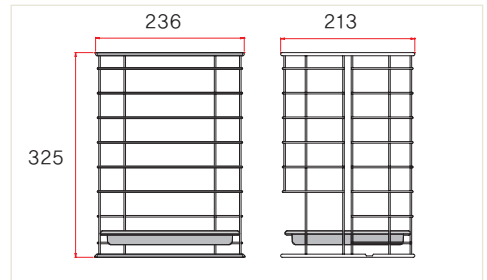

꽃이 식탁다리

STAND

Spec

Drawing

우산꽃이(구형)

규격	사각
색상	크롬(유광)
재질	Fe

❖ 물받이판
깨어지지 않는 고급 소재 사용

우산꽃이(신형)