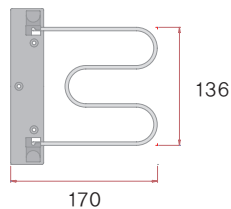

기능제품

옷끼임방지대

규격	136 x 170
색상	크롬(유광)
재질	Fe

사용 전

사용 후(열림)

사용 후(고정)

확대모습