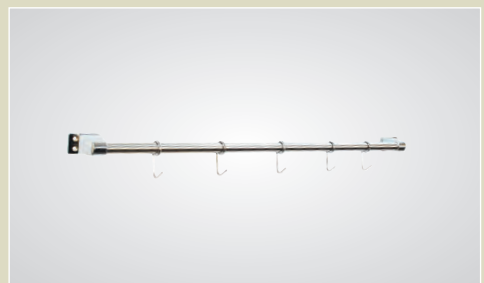

HOOK

■ 걸이

Spec

Drawing

막걸이

규격	1구
색상	크롬(유광)
재질	Fe

S강

규격	Ø25
색상	광택
재질	SUS

2단 옷걸이

규격	2단
색상	크롬(유광)
재질	Fe

국자걸이

규격	L
색상	크롬(유광)
재질	SUS

▶ 재고보유 기본규격
L: 600, 800, 900mm

▶ 주문규격: 영업담당자와 상담

국자걸이

규격	1,200mm
색상	크롬(유광)
재질	SUS

※ 1,200mm 제품
중간 소켓 사용