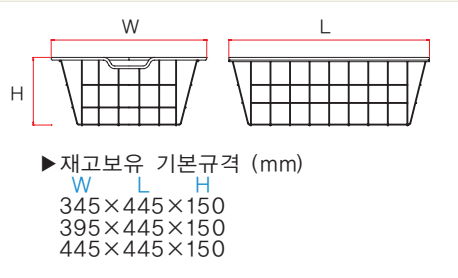

BASKET

Spec

Drawing

장롱일반바구니

규격	345, 395, 445
색상	크롬(유광)
재질	Fe