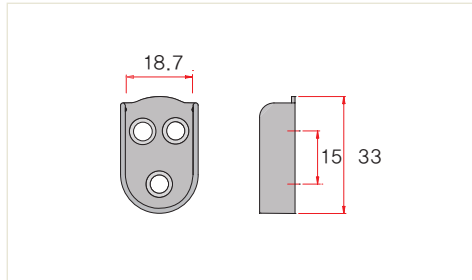

롱소켓

규격	Ø19
색상	니켈(유광)
재질	Zn

옷걸이봉 소켓 / 타이용 소켓

■ 소켓 ■ 철코너

Spec	Drawing
------	---------

U소켓

규격	Ø19
색상	니켈(유광)
재질	Zn

U소켓