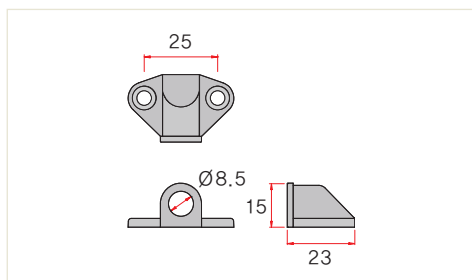

타이걸이소켓

규격	Ø9
색상	크롬(유광)
재질	ABS