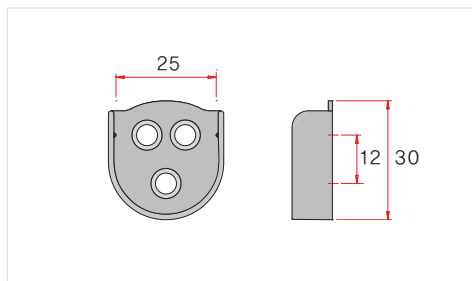

U소켓

규격	Ø25
색상	니켈(유광)
재질	Zn