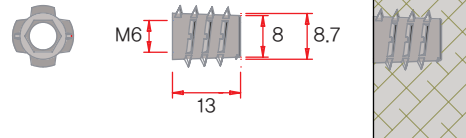

Spec

Drawing

Insert Nut

규격	6 x 13 와샤
색상	천연황색
재질	Zn

Insert Nut

규격	6 x 13 일반
색상	천연황색
재질	Zn

Insert Nut

규격	8 x 25 와샤
색상	천연황색
재질	Zn