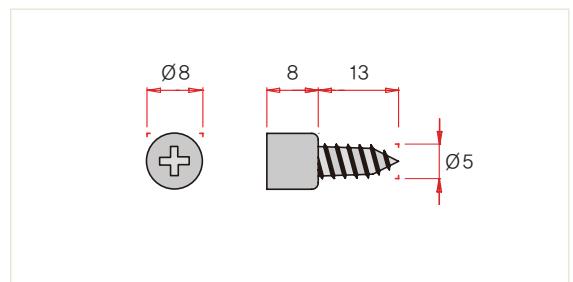

규격	Ø5
색상	니켈(유광)
재질	Zn

촉다보

규격	Ø5
색상	니켈(유광)
재질	Zn

핀다보

규격	Ø5
색상	니켈(유광)
재질	Fe

피스다보

규격	Ø5
색상	니켈(유광)
재질	Fe

INSERT NUT