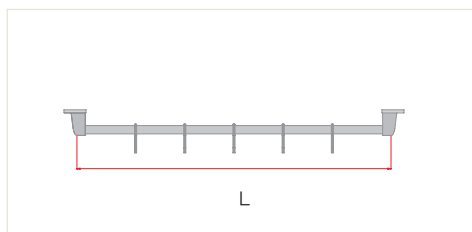

Spec

Drawing

막걸이

규격	1구
색상	크롬(유광)
재질	Fe

S강

규격	Ø25
색상	광택
재질	SUS

2단 옷걸이

규격	2단
색상	크롬(유광)
재질	Fe

국자걸이

규격	L
색상	크롬(유광)
재질	SUS

▶ 재고보유 기본규격
L: 600, 800, 900mm

▶ 주문규격: 영업담당자와 상담

국자걸이

규격	1,200mm
색상	크롬(유광)
재질	SUS

※ 1,200mm 제품
중간 소켓 사용

걸이