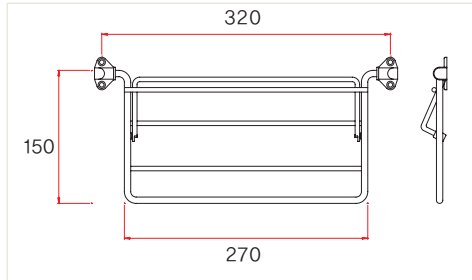

RACK

걸이

Spec

Drawing

한샘타이걸이

규격	사각
색상	크롬(유광)
재질	Fe