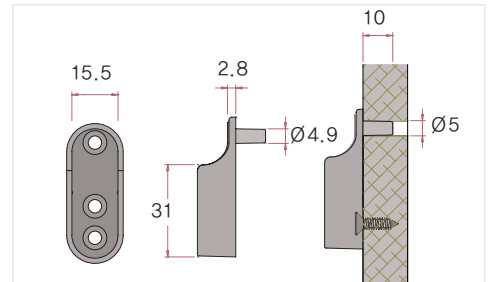

U소켓

규격	Ø15 / R형 축1
색상	실버
재질	Zn