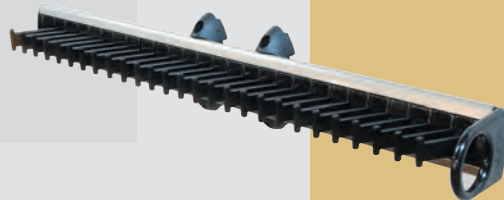

“ 가구부품 개발 및 생산부터 유통까지 책임지는 ”
가구부품 전문기업

- 혼례 가구 부품
- 사무 가구 부품
- 싱크 가구 부품
- 아파트 가구 부품
- 인테리어 가구 부품

가구부품 개발 및 생산 유통기업

SY (주)에스와이산업