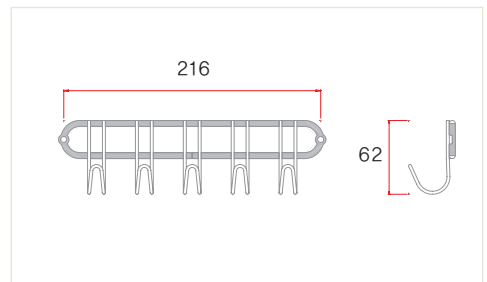

규격	5구
색상	크롬(유광)
재질	Fe

벨트걸이