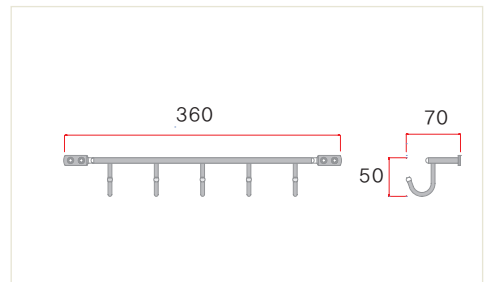

규격	Ø12
색상	크롬(유광)
재질	Fe

▶재고보유 기본규격
없음

▶주문규격
200mm ~ 1,200mm
*주문시 영업담당자와 상담바랍니다.

▶특별 주문규격
200mm미만, 1,200mm초과
*주문시 영업담당자와 상담바랍니다.

걸이

HOOK

우산걸이 4구

규격	4구
색상	크롬(유광)
재질	Fe

우산걸이 4구

규격	4구
색상	실버
재질	Fe

우산걸이 5구

규격	5구
색상	크롬(유광)
재질	Fe

벨트걸이

규격	5구
색상	크롬(유광)
재질	Fe

HOOK

■ 걸이