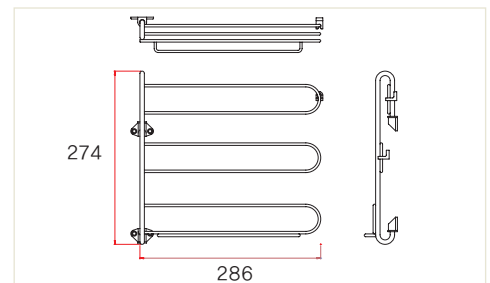

국자걸이

규격	L
색상	크롬(유광)
재질	SUS

▶ 재고보유 기본규격
L: 600, 800, 900mm

▶ 주문규격: 영업담당자와 상담

국자걸이

규격	1,200mm
색상	크롬(유광)
재질	SUS

※ 1,200mm 제품
중간 소켓 사용

걸이

RACK

Spec

Drawing

2단 넥타이걸이

규격	2단
색상	크롬(유광)
재질	Fe

3단 넥타이걸이

규격	3단
색상	크롬(유광)
재질	Fe

슬리퍼걸이 1구