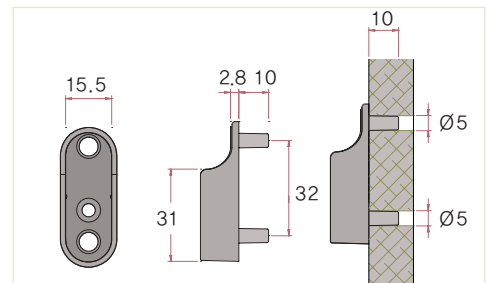

U소켓

규격	Ø15 / R형 축2
색상	실버
재질	Zn