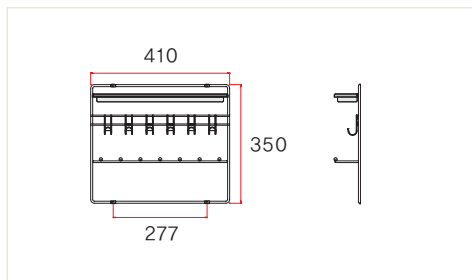

규격	사각
색상	크롬(유광)
재질	Fe

타이봉

규격	600mm
색상	크롬(유광)
재질	Fe

- ▶ 재고보유 기본규격
600mm, 1,200mm
- ▶ 주문규격
기본규격을 제외한 200mm ~ 1,199mm

인출식 다용도 걸이

규격	大
색상	크롬(유광)
재질	Fe

인출식 다용도 걸이

규격	小
색상	크롬(유광)
재질	Fe