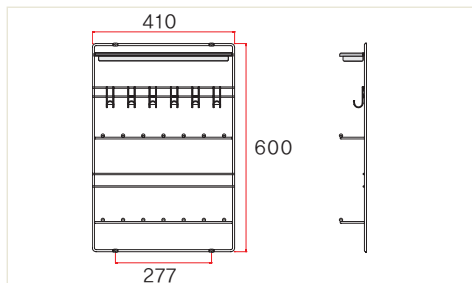

규격	사각
색상	크롬(유광)
재질	Fe

타이봉

규격	600mm
색상	크롬(유광)
재질	Fe

- ▶ 재고보유 기본규격
600mm, 1,200mm
- ▶ 주문규격
기본규격을 제외한 200mm ~ 1,199mm

인출식 다용도 걸이

규격	大
색상	크롬(유광)
재질	Fe

인출식 다용도 걸이

규격	小
색상	크롬(유광)
재질	Fe