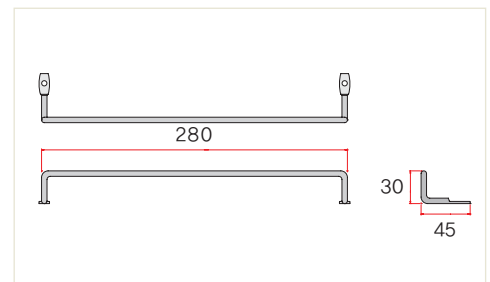

슬리퍼걸이 1구

규격	1구
색상	크롬(유광)
재질	Fe