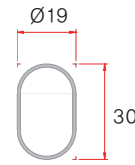

고정식타이걸이 (우측용)

규격	340mm/타이,함
색상	반투명
재질	AL

고정식타이걸이 (우측용)

규격	280mm/타이,함
색상	반투명
재질	AL

❖ 고정식 타이걸이의 특징 ❖

주로 옷장문 내부에 장착되며, 소재는 인출식 타이걸이와 동일합니다. 특히, 고정발에 삽입홈이 있으므로 거울을 홈에 삽입하고 상부에 우측 그림과 같이 2개의 장코너만 장착하면 됩니다.

❖ 고정식 타이걸이 거울 부착 예 ▶▶▶

▶주문규격
기본규격을 제외한
200mm ~ 1,199mm

▶특별 주문규격
200mm미만, 1,200mm초과
*주문시 영업담당자와 상담바랍니다.

타원옷걸이봉

규격	Ø19
색상	크롬(유광)
재질	Fe

▶재고보유 기본규격
900, 1,000, 1,050, 1,200,
1,500, 1,800mm

▶주문규격
기본규격을 제외한
200mm ~ 1,199mm

▶특별 주문규격
200mm미만, 1,200mm초과
*주문시 영업담당자와 상담바랍니다.

원형옷걸이봉

규격	Ø19
색상	크롬(유광)
재질	Fe

▶재고보유 기본규격
없음

▶주문규격
200mm ~ 1,200mm
*주문시 영업담당자와 상담바랍니다.

▶특별 주문규격
200mm미만, 1,200mm초과
*주문시 영업담당자와 상담바랍니다.

타원옷걸이봉

규격	Ø15
색상	크롬(유광)
재질	Fe

▶재고보유 기본규격
없음

▶주문규격
200mm ~ 1,199mm

▶특별 주문규격
200mm미만, 1,200mm초과
*주문시 영업담당자와 상담바랍니다.

원형옷걸이봉

규격	Ø15
색상	크롬(유광)
재질	Fe

▶재고보유 기본규격
없음

▶주문규격
200mm ~ 1,200mm
*주문시 영업담당자와 상담바랍니다.

▶특별 주문규격
200mm미만, 1,200mm초과
*주문시 영업담당자와 상담바랍니다.

원형옷걸이봉