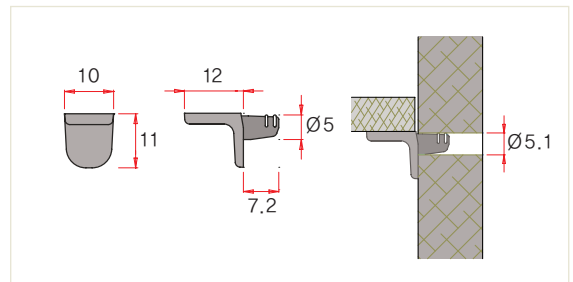

평다보

규격	Ø5
색상	니켈(유광)
재질	Zn