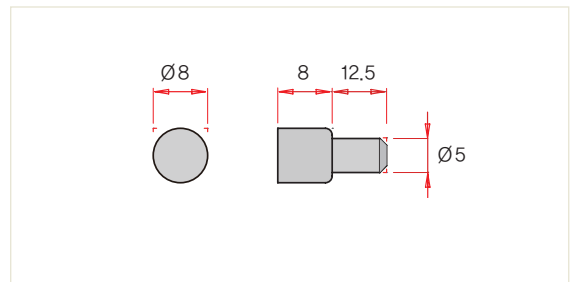

핀다보

규격	Ø5
색상	니켈(유광)
재질	Fe